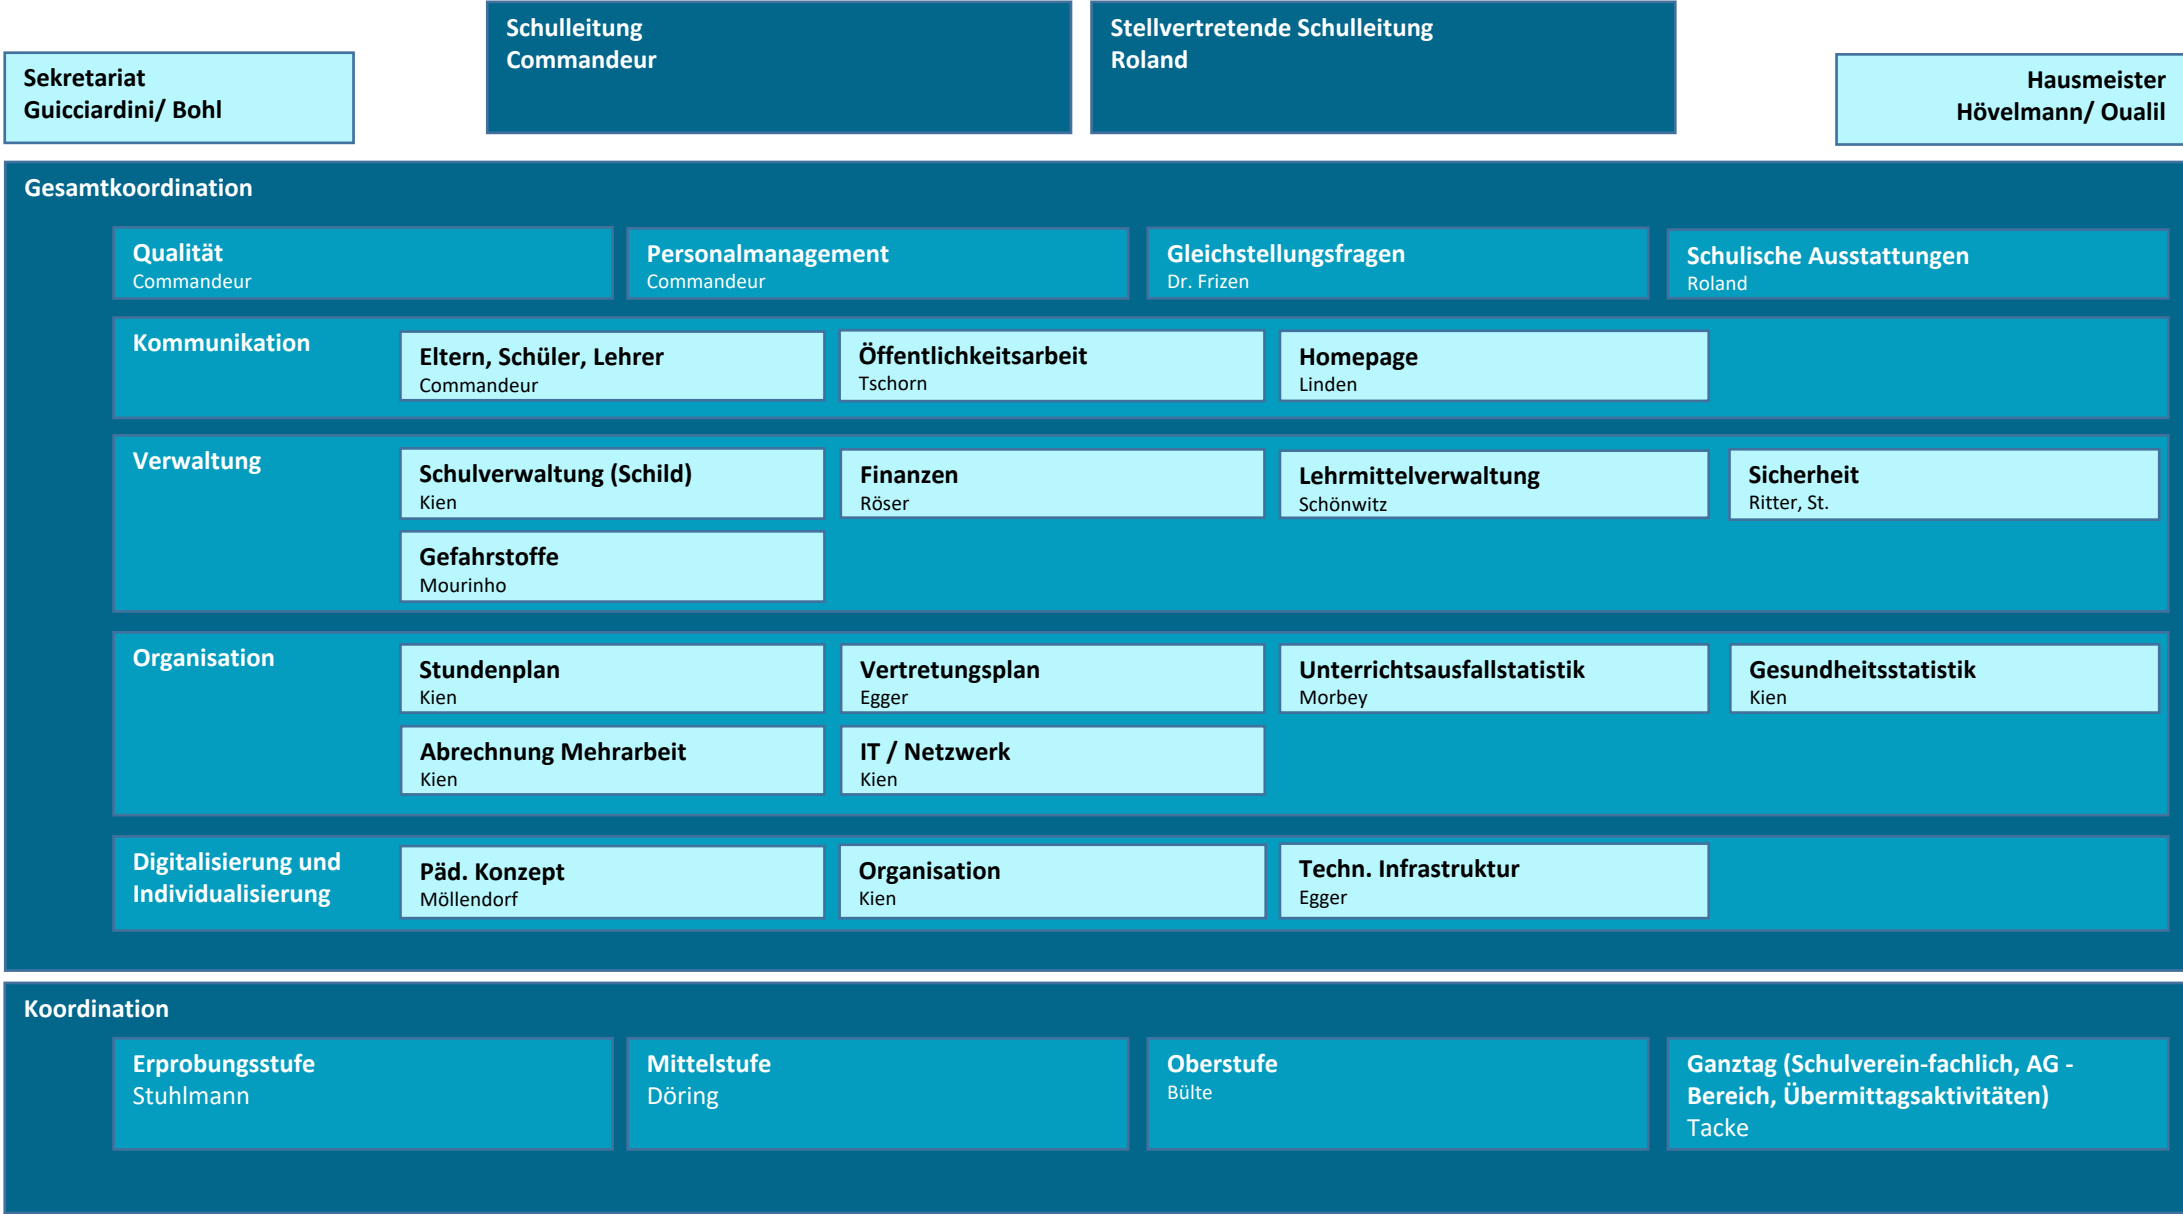

Organisationsstruktur GSG Velbert

Organisationsstruktur GSG Velbert - Fortsetzung

Querschnittsaufgaben				
Entwicklung	Schulentwicklungsgruppe Janotta/Ten Cate			
Schulprofil	Europaschule (Certi lingua, Erasmus plus, Delf) Vondung	Schulsozialarbeit (Suchtprävention, Schule mit Courage, Beratung) Schulze	Geschwister Scholl Tag Brock	Thementage Junge
Schulische Projekte	Medienerziehung Möllendorf	Methodenkonzept Jungen	Schule der Zukunft - MINT Hassler	Musisch künstlerischer Ber. Pittelkau
Schülerförderung	Lernzeiten Döring	Sozialverhalten / Erziehung Stuhlmann	Lerncoaching Köster	Drehtürmodell Stüber
	Schüler helfen Schülern Janotta	Schülerkiosk Kopp/Wolf		
Berufsorientierung	Kein Abschluss ohne Anschluss Leonhardt	Berufsbildungsgespräche Seim	Schülerpraktikum Voss	
Schulfahrten	Klassenfahrten, Schüleraustausch Kuhn			
Kooperationen	Kooperationen mit ext. Partnern Hassler			
Lehrer Aus- und Fortbildung	Lehrerfortbildung Ten Cate	Praktikantenbetreuung Wolf/Röser	Referendarausbildung Hassler	

Organisationsstruktur GSG Velbert - Fortsetzung

Fachschaften				
Sprachlicher / Literarischer / Musischer Bereich	Deutsch Kopp	Englisch Egger	Französisch Kuhn	Spanisch Wolf
	Kunst Dr. Junge	Musik Ebbers		
Gesellschaftswissen- schaftlicher Bereich	Geschichte Egger	Erdkunde Janotta	Pädagogik Röser	Sozialwissenschaften Leonhardt
	Politik Leonhardt	Philosophie Bange		
Mathematik / Naturwissen- schaftlicher Bereich	Mathematik Hoffart	Biologie Scheene	Chemie Mourinho	Informatik Kien
	Physik Linden			
weitere	Kath. Religion Tschorn	Ev. Religion Möllendorf	Sport Tacke	