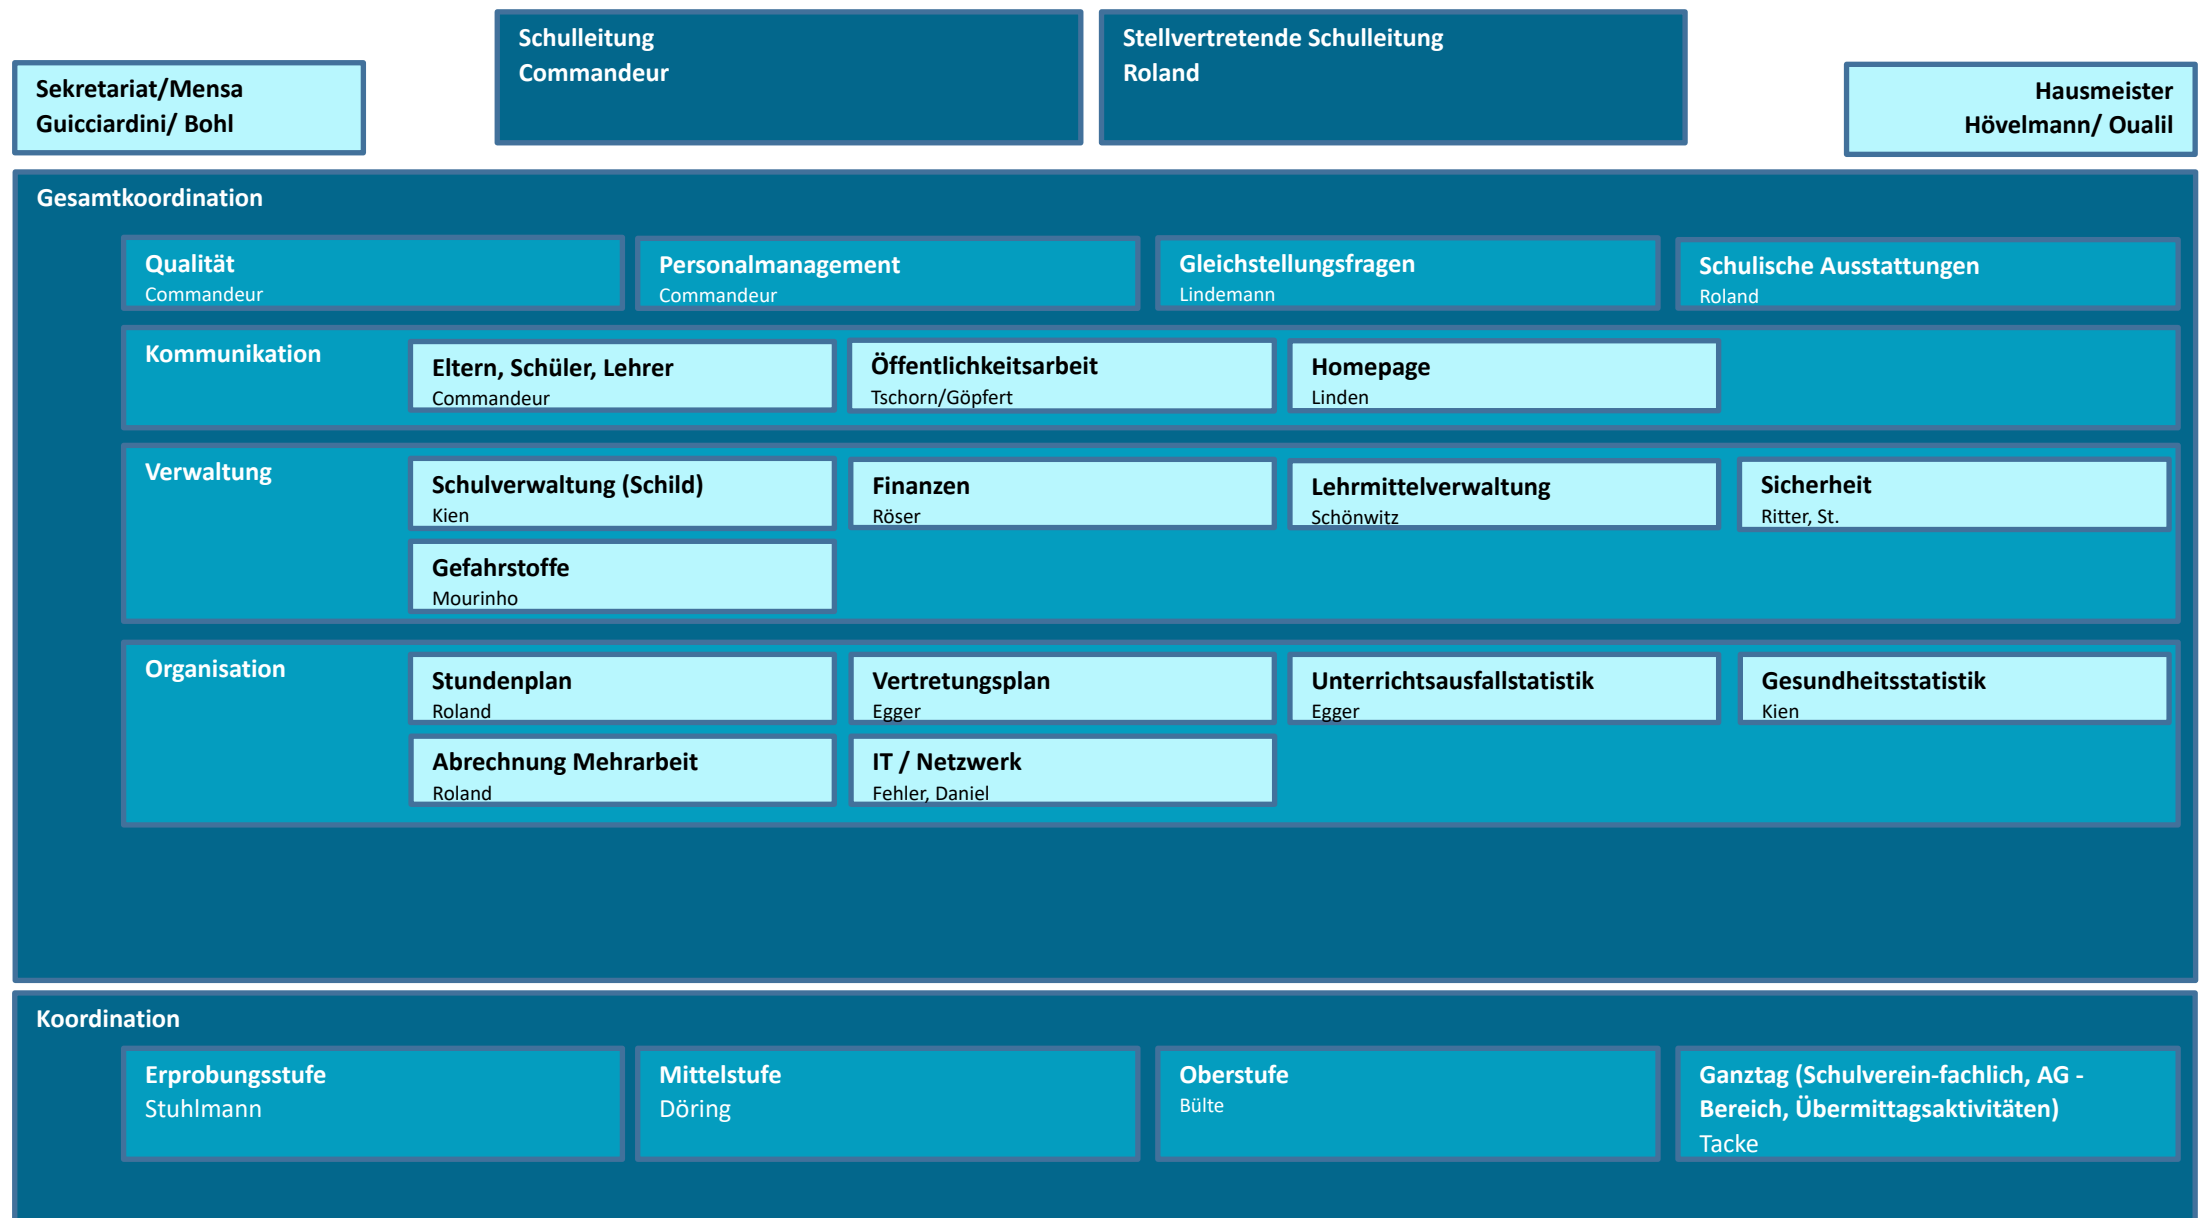

Organisationsstruktur GSG Velbert

Organisationsstruktur GSG Velbert - Fortsetzung

Querschnittsaufgaben				
Entwicklung	Schulentwicklungsgruppe Tacke			
Schulprofil	Europaschule (Certi lingua, Erasmus plus, Delf) Vondung	Schulsozialarbeit (Suchtprävention, Schule mit Courage, Beratung) Schulze	Geschwister Scholl Brock	Thementage Grote
Schulische Projekte	Medienerziehung Möllendorf	Methodenkonzept Junge	Schule der Zukunft - MINT Hassler	Musisch künstlerischer Ber. Pittelkau
Schülerförderung	Lernzeiten Döring	Sozialverhalten / Erziehung Stuhlmann	Lerncoaching Köster	Drehtürmodell Stüber
	Schüler helfen Schülern Janotta	Schülerkiosk Kanschat		
Berufsorientierung	Kein Abschluss ohne Anschluss Leonhardt	Berufsbildungsgespräche Seim	Schülerpraktikum Voss	
Schulfahrten	Klassenfahrten, Schüleraustausch Kuhn			
Kooperationen	Kooperationen mit ext. Partnern Hassler			
Lehrer Aus- und Fortbildung	Lehrerfortbildung Ten Cate	Praktikantenbetreuung Wolf/Röser	Referendarausbildung Hassler	

Organisationsstruktur GSG Velbert - Fortsetzung

Fachschaften				
Sprachlicher / Literarischer / Musischer Bereich	Deutsch Möllendorf	Englisch Egger	Französisch Kuhn	Spanisch Wolf
	Kunst Dr. Junge	Musik Ebbers		
Gesellschaftswissen- schaftlicher Bereich	Geschichte Brock	Erdkunde Janotta	Pädagogik Röser	Sozialwissenschaften Leonhardt
	Wirtschaft / Politik Leonhardt	Philosophie Bange		
Mathematik / Naturwissen- schaftlicher Bereich	Mathematik Sauer	Biologie Vorholt	Chemie Mourinho	Informatik M.Ritter
	Physik Linden			
weitere	Kath. Religion Tschorn	Ev. Religion Möllendorf	Sport Weißler	